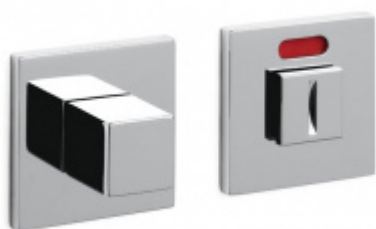

## OLIVARI ABC Superfinish nerez satin, Bez rozety/otvoru pro klíč

OLIVARI 

ID produktu: 24506

**Design: OMA/Rem Koolhaas**

"Archetypální klika, která vychází z jednoduchosti čtvercového tvaru."

Pár klik na dveře včetně nízkých rozet pod kliku a pro klíč.

Termín bude prověřen u  
dodavatele

**Olivari SPACE S WC  
uzamykání**

OLIVARI

**OD OD 549 Kč**

Termín bude prověřen u  
dodavatele

**Olivari CUBO WC  
uzamykání s  
ukazatelem nízká  
rozeta**

OLIVARI

**OD OD 1 517 Kč**