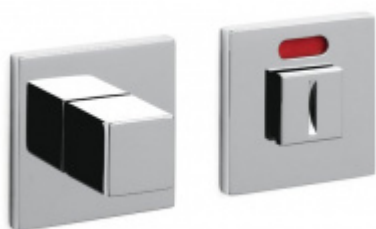

OLIVARI ABC Matný chrom, Bez rozety/otvoru pro klíč

OLIVARI 

ID produktu: 24504

Design: OMA/Rem Koolhaas

"Archetypální klika, která vychází z jednoduchosti čtvercového tvaru."

Pár klik na dveře včetně nízkých rozet pod kliku a pro klíč.

Rozety se standardně montují jednostranně pomocí vrtů na plochu dveří. Standardně montáž neprobíhá skrz dveře a zámek.

Pro projekty s vyšším provozem a větším zatížením dveří lze však objednat rozety připravené pro montáž skrz dveře a zámek.

OD OD 549 Kč

Termín bude prověřen u
dodavatele

**Olivari CUBO WC
uzamykání s
ukazatelem nízká
rozeta**

OLIVARI

OD OD 1 517 Kč

Termín bude prověřen u
dodavatele

**Olivari SPACE Q WC
uzamykání nízká rozeta**

OLIVARI