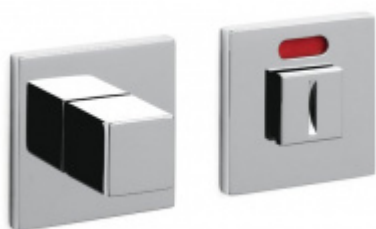

OLIVARI ABC Superfinish antracit satin, Bez rozety/otvoru pro klíč

OLIVARI 

ID produktu: 24503

Design: OMA/Rem Koolhaas

"Archetypální klika, která vychází z jednoduchosti čtvercového tvaru."

Pár klik na dveře včetně nízkých rozet pod kliku a pro klíč.

Rozety se standardně montují jednostranně pomocí vrtů na plochu dveří. Standardně montáž neprobíhá skrz dveře a zámek.

Pro projekty s vyšším provozem a větším zatížením dveří lze však objednat rozety připravené pro montáž skrz dveře a zámek.

OD OD 61,92 €

Termín bude prověřen u
dodavatele

**Olivari CUBO S WC
uzamykání**

OLIVARI

OD OD 28,16 €

Termín bude prověřen u
dodavatele

**Olivari SPACE S WC
uzamykání**

OLIVARI

OD OD 22,41 €

Termín bude prověřen u
dodavatele

**Olivari CUBO WC
uzamykání s
ukazatelem nízká
rozeta**

OLIVARI

OD OD 61,92 €

Termín bude prověřen u
dodavatele

**Olivari SPACE Q WC
uzamykání nízká rozeta**

OLIVARI