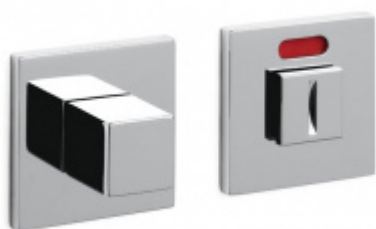

OLIVARI ABC Superfinish antracit satin, Bez rozety/otvoru pro klíč

OLIVARI 

ID produktu: 24503

Design: OMA/Rem Koolhaas

"Archetypální klika, která vychází z jednoduchosti čtvercového tvaru."

Pár klik na dveře včetně nízkých rozet pod kliku a pro klíč.

Rozety se standardně montují jednostranně pomocí vrtů na plochu dveří. Standardně montáž neprobíhá skrz dveře a zámek.

Pro projekty s vyšším provozem a větším zatížením dveří lze však objednat rozety připravené pro montáž skrz dveře a zámek.

OD OD 549 Kč

Termín bude prověřen u
dodavatele

**Olivari CUBO WC
uzamykání s
ukazatelem nízká
rozeta**

OLIVARI

OD OD 1 517 Kč

Termín bude prověřen u
dodavatele

**Olivari SPACE Q WC
uzamykání nízká rozeta**

OLIVARI