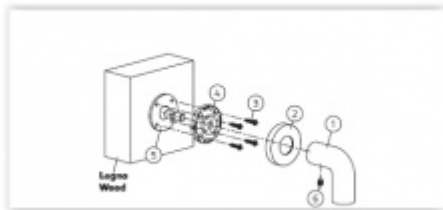

PŘÍSLUŠENSTVÍ