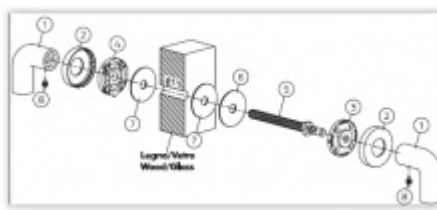

PŘÍSLUŠENSTVÍ