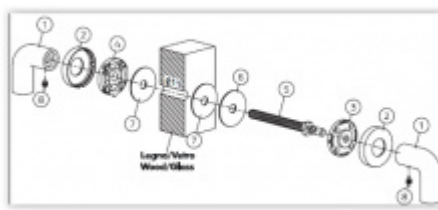

Materiál mosaz

Vaše cena bez DPH

Vaše cena s DPH

7 474 Kč

9 043,55 Kč

Zobrazit produkt

PŘÍSLUŠENSTVÍ

Spojovací materiál Olivari FR01 - pro madla s rozetou

**Dveřní madlo Olivari
LINK R**

OLIVARI

OD OD 4 134 Kč

Termín bude prověřen u
dodavatele

**Olivari LINK WC
uzamykání nízká rozeta**

OLIVARI

OD OD 1 003 Kč

Termín bude prověřen u
dodavatele