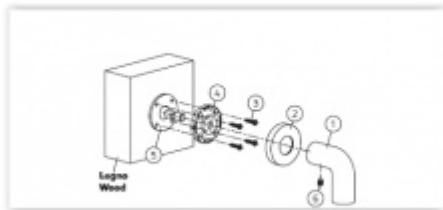

Materiál mosaz

Vaše cena bez DPH

Vaše cena s DPH

7 474 Kč

9 043,55 Kč

Zobrazit produkt

PŘÍSLUŠENSTVÍ

Spojovací materiál Olivari FR01 - pro madla s rozetou