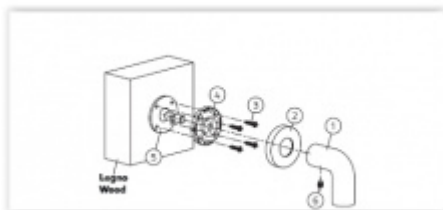

Materiál mosaz

Vaše cena bez DPH

168,73 €

Vaše cena s DPH

204,17 €

[Zobrazit produkt](#)

PŘÍSLUŠENSTVÍ

Spojovací materiál Olivari FR01 - pro madla s rozetou