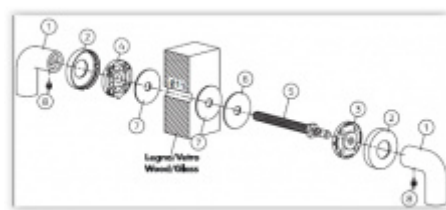

Spojovací materiál Olivari FR03 - pro madla s rozetou

OLIVARI

OD 636 Kč

Termín bude prověřen u
dodavatele