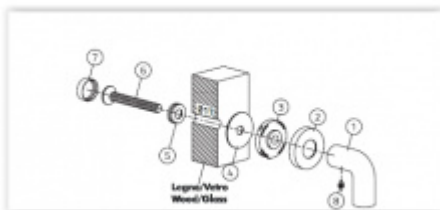

Spojovací materiál Olivari FR02 - pro madla s rozetou

OLIVARI

OD 636 Kč

Termín bude prověřen u
dodavatele