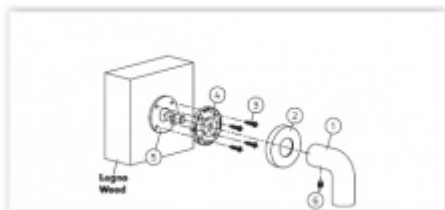

Materiál mosaz

Vaše cena bez DPH

Vaše cena s DPH

4 134 Kč

5 002,15 Kč

[Zobrazit produkt](#)

PŘÍSLUŠENSTVÍ

Spojovací materiál Olivari FR01 - pro madla s rozetou