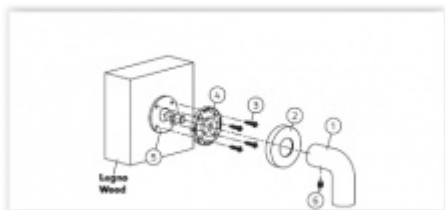

Materiál mosaz

Vaše cena bez DPH

Vaše cena s DPH

5 295 Kč

6 406,95 Kč

[Zobrazit produkt](#)

PŘÍSLUŠENSTVÍ

Spojovací materiál Olivari FR01 - pro madla s rozetou