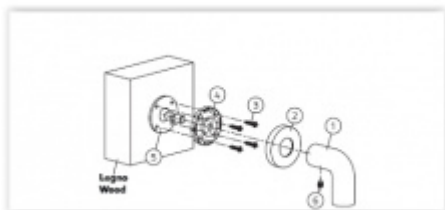

Materiál mosaz

Vaše cena bez DPH

Vaše cena s DPH

6 694 Kč

8 099,74 Kč

Zobrazit produkt

PŘÍSLUŠENSTVÍ

Spojovací materiál Olivari FR01 - pro madla s rozetou