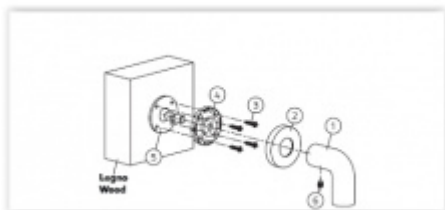

PŘÍSLUŠENSTVÍ

**Spojovací materiál
Olivari FR01 - pro
madla s rozetou**

OLIVARI

OD 17,92 €

Termín bude prověřen u
dodavatele