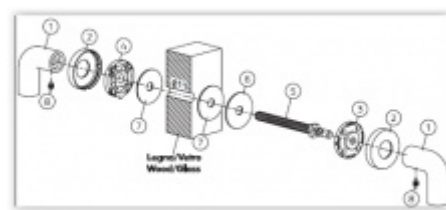

**Spojovací materiál
Olivari FR03 - pro
madla s rozetou**

OLIVARI

OD 25,96 €

Termín bude prověřen u
dodavatele