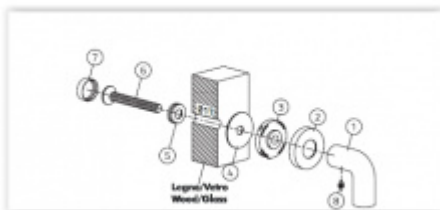

# PŘÍSLUŠENSTVÍ

**Spojovací materiál  
Olivari FR01 - pro  
madla s rozetou**

**OLIVARI**

---

**OD 17,92 €**

Termín bude prověřen u  
dodavatele

**Spojovací materiál  
Olivari FR02 - pro  
madla s rozetou**