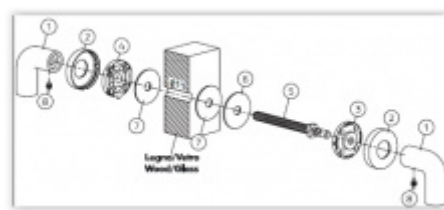

Spojovací materiál Olivari FR03 - pro madla s rozetou

OLIVARI

OD 636 Kč

Termín bude prověřen u
dodavatele