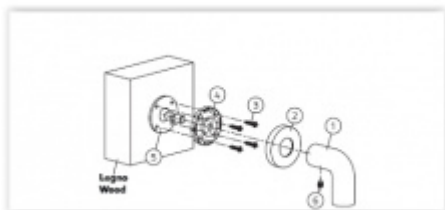

Materiál mosaz

Vaše cena bez DPH

321,55 €

Vaše cena s DPH

389,08 €

Zobrazit produkt

PŘÍSLUŠENSTVÍ

**Spojovací materiál
Olivari FR01 - pro
madla s rozetou**