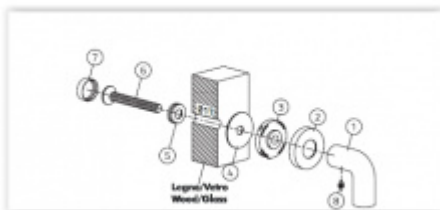

**Spojovací materiál
Olivari FR02 - pro
madla s rozetou**

OLIVARI

OD 25,96 €

Termín bude prověřen u
dodavatele