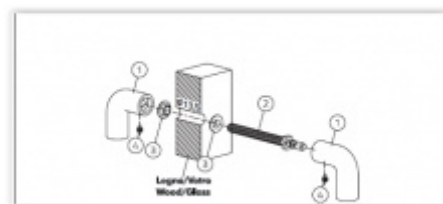

Vaše cena bez DPH

294,47 €

Vaše cena s DPH

356,31 €

Zobrazit produkt

PŘÍSLUŠENSTVÍ

**Spojovací materiál
Olivari FS00 - pro
madla bez rozety**

OLIVARI