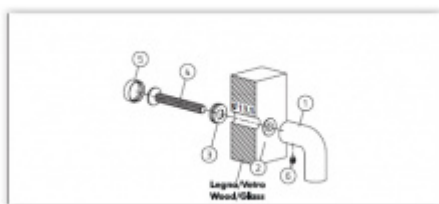

Vaše cena bez DPH

294,47 €

Vaše cena s DPH

356,31 €

Zobrazit produkt

PŘÍSLUŠENSTVÍ

**Spojovací materiál
Olivari FS00 - pro
madla bez rozety**

OLIVARI