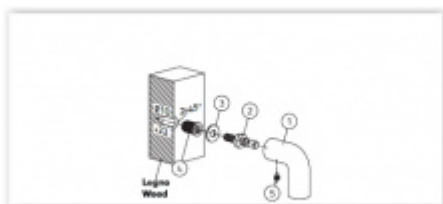

Vaše cena bez DPH

294,47 €

Vaše cena s DPH

356,31 €

Zobrazit produkt

PŘÍSLUŠENSTVÍ

**Spojovací materiál
Olivari FS00 - pro
madla bez rozety**

OLIVARI