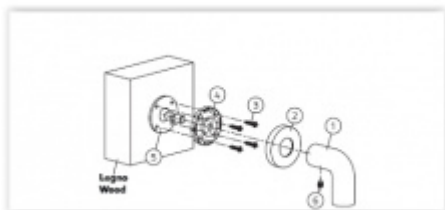

Materiál mosaz

Vaše cena bez DPH

Vaše cena s DPH

9 355 Kč

11 319,55 Kč

[Zobrazit produkt](#)

PŘÍSLUŠENSTVÍ

Spojovací materiál Olivari FR01 - pro madla s rozetou