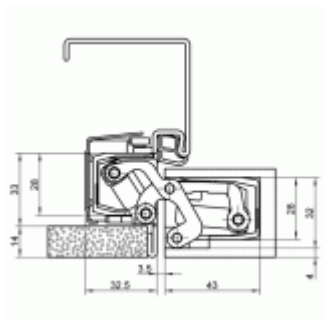

Tectus TE 541 3D SZ - upevnění do ocelové zárubně

 SIMONSWERK

ID produktu: 24463

Navařovací element pro montáž pantu Tectus 541 do ocelových zárubní.

Pozink ocel

Vaše cena bez DPH

13,55 €

Vaše cena s DPH

16,4 €

[Zobrazit produkt](#)

PŘÍSLUŠENSTVÍ

**Tectus 541 3D FVZ-
skrytý pant, skrytá
zárubeň**

SIMONSWERK

OD OD 95,02 €

2 ks