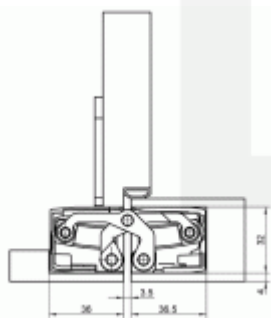

Tectus TE 640 3D FZ - upevňovací deska pro obložkovou zárubeň

 SIMONSWERK

ID produktu: 24462

Upevňovací deska pro instalaci pantů Tectus 640 3D do obložkových zárubní

Pozink ocel

Součástí dodávky jsou podkladové destičky

**Tectus 640 3D - skrytý
pant pro bezfalcové
dveře**

SIMONSWERK

OD OD 115,23 €

Produkt je skladem

**Tectus 640 3D A8 F1 -
skrytý pant pro
bezfalcové dveře**

SIMONSWERK

OD OD 119,7 €

5 ks