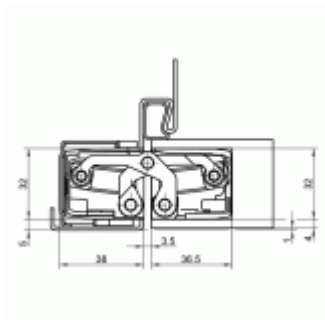

Tectus TE 640 3D SZ - upevnění do ocelové zárubně

 SIMONSWERK

ID produktu: 24461

Navařovací element pro montáž pantu Tectus 640 do ocelových zárubní.

Pozink ocel

Vaše cena bez DPH

18,81 €

Vaše cena s DPH

22,76 €

Dostupnost

více jak 10 ks

Zobrazit produkt

PŘÍSLUŠENSTVÍ

**Tectus 640 3D - skrytý
pant pro bezfalcové
dveře**

SIMONSWERK

OD OD 115,23 €