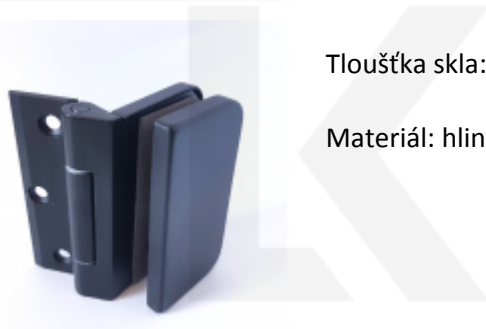

Produktový list

platný k 25. 8. 2024

luxusnikovani.cz
DELIVERED BY EFB

Pant Súdmetall pro skleněné dveře do falcu, černý

ID produktu: 24460

Jednoduchý závěs pro instalaci skleněných dveří do falcu

Nosnost páru pantů 40 kg při maximální šíři křídla 1000 mm

Dodávka včetně upevňovacího materiálu

Tloušťka skla: 8/10 mm ESG sklo

Materiál: hliník s povrchem nerez vzhled

Vaše cena bez DPH

29,36 €

Vaše cena s DPH

35,53 €

Zobrazit produkt