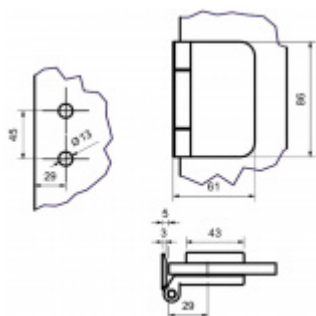

Produktový list

platný k 25. 8. 2024

luxusnikovani.cz
DELIVERED BY EFB

Pant Súdmetall pro skleněné dveře do falcu, černý

ID produktu: 24460

Jednoduchý závěs pro instalaci skleněných dveří do falcu

Nosnost páru pantů 40 kg při maximální šíři křídla 1000 mm

Dodávka včetně upevňovacího materiálu

Tloušťka skla: 8/10 mm ESG sklo

Materiál: hliník s povrchem nerez vzhled

Vaše cena bez DPH

29,36 €

Vaše cena s DPH

35,53 €

Zobrazit produkt