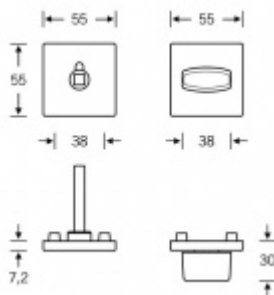

## FSB ASL 12 1704 00231 Rozeta zámková, hranatá, WC, nouzové odemykání Nerez kartáčovaná

**FSB**

ID produktu: 24440

Rozeta s klíčkou pro WC s nouzovým odemykáním na klíček.  
Vhodné do veřejných prostor.

Uvedená cena je za 1 set krycích rozet + montážních  
podložek.

Klíček je nutné objednat samostatně.

**Vaše cena bez DPH**

**112,51 €**

Vaše cena s DPH

136,14 €

Zobrazit produkt