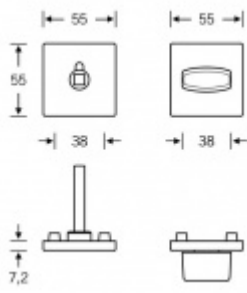

Produktový list

platný k 27. 9. 2024

luxusnikovani.cz
DELIVERED BY EFB

FSB ASL 12 1704 00231 Rozeta zámková, hranatá, WC, nouzové odemykání

FSB

Rozeta s kličkou pro WC s nouzovým odemykáním na klíček. Vhodné do veřejných prostor.

Uvedená cena je za 1 set krycích rozet + montážních podložek.

Klíček je nutné objednat samostatně.

Eloxovaný hliník

[FSB ASL 12 1704 00231 Rozeta zámková, hranatá, WC, nouzové odemykání Eloxovaný hliník](#)

DETAIL

Termín bude prověřen u dodavatele

2 342 Kč bez DPH
2 833,82 Kč s DPH

Nerez kartáčovaná

[FSB ASL 12 1704 00231 Rozeta zámková, hranatá, WC, nouzové odemykání Nerez kartáčovaná](#)

DETAIL

Termín bude prověřen u dodavatele