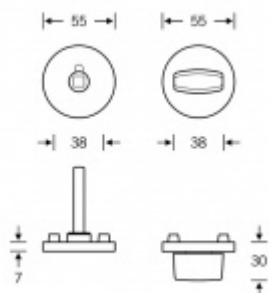

## FSB ASL 12 1735 00231 Rozeta zámková, kulatá WC, nouzové odemykání Nerez kartáčovaná

**FSB**

ID produktu: 24437

Rozeta s klíčkou pro WC s nouzovým odemykáním na klíček. Vhodné do veřejných prostor.

Uvedená cena je za 1 set krycích rozet + montážních podložek.

Klíček je nutné objednat samostatně.

**Vaše cena bez DPH**

**2 086 Kč**

Vaše cena s DPH

2 524,06 Kč

Zobrazit produkt