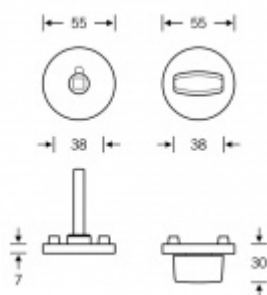

Produktový list

platný k 25. 8. 2024

luxusnikovani.cz
DELIVERED BY EFB

FSB ASL 12 1735 00231 Rozeta zámková, kulatá WC, nouzové odemykání

FSB

Rozeta s klikou pro WC s nouzovým odemykáním na klíček.
Vhodné do veřejných prostor.

Uvedená cena je za 1 set krycích rozet + montážních
podložek.

Klíček je nutné objednat samostatně.

Eloxovaný hliník

[FSB ASL 12 1735 00231 Rozeta zámková, kulatá
WC, nouzové odemykání](#)
[Eloxovaný hliník](#)

DETAIL

Termín bude prověřen u
dodavatele

54,34 € bez DPH
65,75 € s DPH

Nerez kartáčovaná

[FSB ASL 12 1735 00231 Rozeta zámková, kulatá
WC, nouzové odemykání](#)
[Nerez kartáčovaná](#)

DETAIL

Termín bude prověřen u
dodavatele