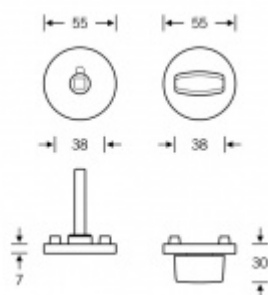

Produktový list

platný k 22. 7. 2024

luxusnikovani.cz
DELIVERED BY EFB

FSB ASL 12 1735 00231 Rozeta zámková, kulatá WC, nouzové odemykání

FSB

Rozeta s klikou pro WC s nouzovým odemykáním na klíček.
Vhodné do veřejných prostor.

Uvedená cena je za 1 set krycích rozet + montážních
podložek.

Klíček je nutné objednat samostatně.

Eloxovaný hliník

[FSB ASL 12 1735 00231 Rozeta zámková, kulatá
WC, nouzové odemykání](#)
[Eloxovaný hliník](#)

DETAIL

Termín bude prověřen u
dodavatele

1 277 Kč bez DPH
1 545,17 Kč s DPH

Nerez kartáčovaná

[FSB ASL 12 1735 00231 Rozeta zámková, kulatá
WC, nouzové odemykání](#)
[Nerez kartáčovaná](#)

DETAIL

Termín bude prověřen u
dodavatele