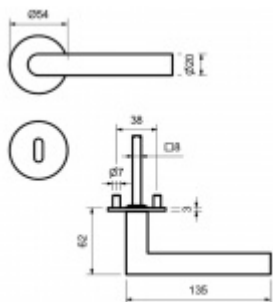

Produktový list

platný k 23. 7. 2024

luxusnikovani.cz
DELIVERED BY EFB

Südmetail München -R, plochá rozeta, magnet, nerez Cylindrická vložka, Klika/koule - levá

ID produktu: 24433

Dveřní kování s plochou rozetou upevněnou na magnet

Speciální konstrukce umožňuje montáž rozety na plochu nebo zafrézování do dveří. Můžete použít i jako kování se zapuštěnými rozetami.

Tloušťka rozety jen 3 mm.

Vhodné i pro objektové dveře s vysokým zatížením:

- Rozety se montují skrze dveře
- Klika je pevně spojená s konstrukcí rozety
- Integrovaná vratná pružina.

Kování je certifikováno dle EN 1906, 3. třída

WC zamykání je se čtyřhranem 8 mm. Kompatibilní zámek najdete [zde](#).

V ceně kování je spojovací materiál pro tloušťku dveří v rozmezí 38-45 mm . Kování pro jinou tloušťku dveří lze také objednat je ale za příplatek cca 110,- Kč . Přesnou výši příplatku sdělíme po objednání .