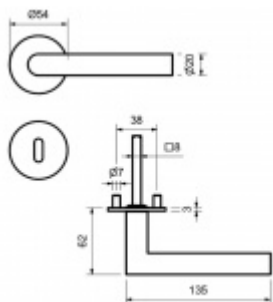

## Südmetail München -R, plochá rozeta, magnet, nerez Cylindrická vložka, Klika/koule - levá

ID produktu: 24433

Dveřní kování s plochou rozetou upevněnou na magnet

Speciální konstrukce umožňuje montáž rozety na plochu nebo zafrézování do dveří. Můžete použít i jako kování se zapuštěnými rozetami.

Tloušťka rozety jen 3 mm.

Vhodné i pro objektové dveře s vysokým zatížením:

- Rozety se montují skrze dveře
- Klika je pevně spojená s konstrukcí rozety
- Integrovaná vratná pružina.

Kování je certifikováno dle EN 1906, 3. třída

WC zamykání je se čtyřhranem 8 mm. Kompatibilní zámek najdete [zde](#).

V ceně kování je spojovací materiál pro tloušťku dveří v rozmezí 38-45 mm . Kování pro jinou tloušťku dveří lze také objednat je ale za příplatek cca 110,- Kč . Přesnou výši příplatku sdělíme po objednání .