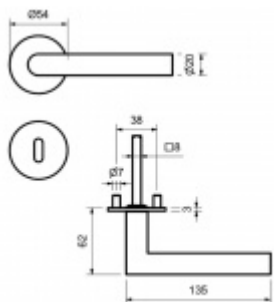

Produktový list

platný k 23. 7. 2024

luxusnikovani.cz
DELIVERED BY EFB

Südmetail München -R, plochá rozeta, magnet, nerez Cylindrická vložka, Klika/koule - pravá

ID produktu: 24432

Dveřní kování s plochou rozetou upevněnou na magnet

Speciální konstrukce umožňuje montáž rozety na plochu nebo zafrézování do dveří. Můžete použít i jako kování se zapuštěnými rozetami.

Tloušťka rozety jen 3 mm.

Vhodné i pro objektové dveře s vysokým zatížením:

- Rozety se montují skrze dveře
- Klika je pevně spojená s konstrukcí rozety
- Integrovaná vratná pružina.

Kování je certifikováno dle EN 1906, 3. třída

WC zamykání je se čtyřhranem 8 mm. Kompatibilní zámek najdete [zde](#).

V ceně kování je spojovací materiál pro tloušťku dveří v rozmezí 38-45 mm . Kování pro jinou tloušťku dveří lze také objednat je ale za příplatek cca 110,- Kč . Přesnou výši příplatku sdělíme po objednání .