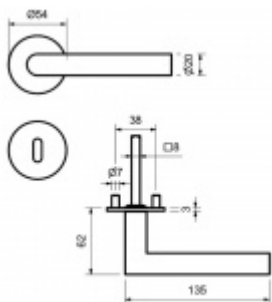

Produktový list

platný k 23. 7. 2024

luxusnikovani.cz
DELIVERED BY EFB

Südmetail München -R, plochá rozeta, magnet, nerez Cylindrická vložka, Klika/koule - pravá

ID produktu: 24432

Dveřní kování s plochou rozetou upevněnou na magnet

Speciální konstrukce umožňuje montáž rozety na plochu nebo zafrézování do dveří. Můžete použít i jako kování se zapuštěnými rozetami.

Tloušťka rozety jen 3 mm.

Vhodné i pro objektové dveře s vysokým zatížením:

- Rozety se montují skrze dveře
- Klika je pevně spojená s konstrukcí rozety
- Integrovaná vratná pružina.

Kování je certifikováno dle EN 1906, 3. třída

WC zamykání je se čtyřhranem 8 mm. Kompatibilní zámek naleznete [zde](#).

V ceně kování je spojovací materiál pro tloušťku dveří v rozmezí 38-45 mm . Kování pro jinou tloušťku dveří lze také objednat je ale za příplatek cca 110,- Kč . Přesnou výši příplatku sdělíme po objednání .