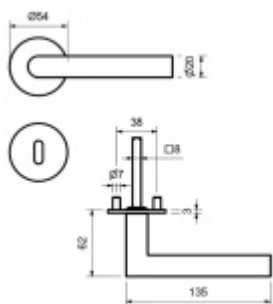

Produktový list

platný k 23. 7. 2024

luxusnikovani.cz
DELIVERED BY EFB

Südmetail München -R, plochá rozeta, magnet, nerez WC uzamykání, čtyřhran 8 mm, klika / klika

ID produktu: 24431

Dveřní kování s plochou rozetou upevněnou na magnet

Speciální konstrukce umožňuje montáž rozety na plochu nebo zafrézování do dveří. Můžete použít i jako kování se zapuštěnými rozetami.

Tloušťka rozety jen 3 mm.

Vhodné i pro objektové dveře s vysokým zatížením:

- Rozety se montují skrze dveře
- Klika je pevně spojená s konstrukcí rozety
- Integrovaná vratná pružina.

Kování je certifikováno dle EN 1906, 3. třída

WC zamykání je se čtyřhranem 8 mm. Kompatibilní zámek naleznete [zde](#).