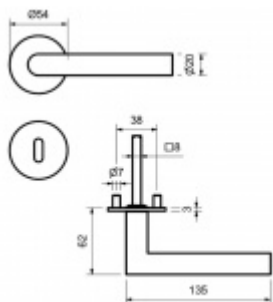

## Südmetail München -R, plochá rozeta, magnet, nerez

Dveřní kování s plochou rozetou upevněnou na magnet

Speciální konstrukce umožňuje montáž rozety na plochu nebo zafrézování do dveří. Můžete použít i jako kování se zapuštěnými rozetami.

Tloušťka rozety jen 3 mm.

Vhodné i pro objektové dveře s vysokým zatížením:

- Rozety se montují skrze dveře
- Klika je pevně spojená s konstrukcí rozety
- Integrovaná vratná pružina.

Kování je certifikováno dle EN 1906, 3. třída

WC zamykání je se čtyřhranem 8 mm. Kompatibilní zámek naleznete [zde](#).

V ceně kování je spojovací materiál pro tloušťku dveří v rozmezí 38-45 mm . Kování pro jinou tloušťku dveří lze také objednat je ale za příplatek cca 110,- Kč . Přesnou výši příplatku sdělíme po objednání .

## Cylindrická vložka

Südmetail München -R, plochá rozeta,  
magnet, nerez  
Cylindrická vložka, klika / klika

DETAIL

5 pracovních dní **44,82 € bez DPH**  
54,23 € s DPH

Südmetail München -R, plochá rozeta,  
magnet, nerez  
Cylindrická vložka, Klika/koule - pravá