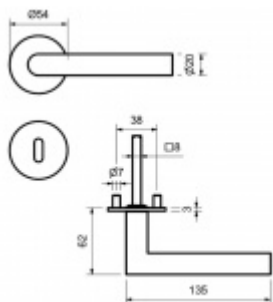

Produktový list

platný k 25. 8. 2024

luxusnikovani.cz
DELIVERED BY EFB

Südmetal München -R, plochá rozeta, magnet, nerez

Dveřní kování s plochou rozetou upevněnou na magnet

Speciální konstrukce umožňuje montáž rozety na plochu nebo zafrézování do dveří. Můžete použít i jako kování se zapuštěnými rozetami.

Tloušťka rozety jen 3 mm.

Vhodné i pro objektové dveře s vysokým zatížením:

- Rozety se montují skrze dveře
- Klika je pevně spojená s konstrukcí rozety
- Integrovaná vratná pružina.

Kování je certifikováno dle EN 1906, 3. třída

WC zamykání je se čtyřhranem 8 mm. Kompatibilní zámek naleznete [zde](#).

V ceně kování je spojovací materiál pro tloušťku dveří v rozmezí 38-45 mm . Kování pro jinou tloušťku dveří lze také objednat je ale za příplatek cca 110,- Kč . Přesnou výši příplatku sdělíme po objednání .

Cylindrická vložka

Südmetail München -R, plochá rozeta,
magnet, nerez
Cylindrická vložka, klika / klika

DETAIL

5 pracovních dní **1 560 Kč bez DPH**
1 887,6 Kč s DPH

Südmetail München -R, plochá rozeta,
magnet, nerez
Cylindrická vložka, Klika/koule - pravá