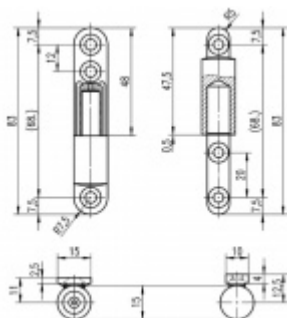

Spodní díl pantu pro skleněné dveře, na plochu

ID produktu: 24424

Středový díl pantů pro celoskleněné dveře vhodný pro hliníkové a ocelové zárubně.

Pozink

Nosnost páru pantů je 45 kg

Vaše cena bez DPH

8,21 €