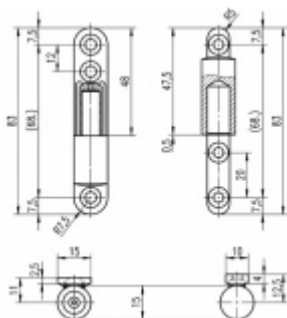

Spodní díl pantu pro skleněné dveře, na plochu

ID produktu: 24424

Středový díl pantů pro celoskleněné dveře vhodný pro hliníkové a ocelové zárubně.

Pozink

Nosnost páru pantů je 45 kg

Vaše cena bez DPH

Vaše cena s DPH