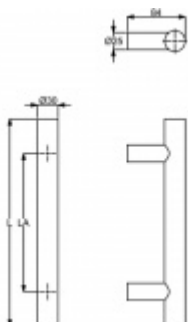

Dveřní madlo Súdmetall Korfu, černá ocel Délka 400 mm / LA 300 mm

ID produktu: 24412

Dveřní madlo rovné

Průměr trubky 30 mm

Materiál : Nerez spovrchem černá ocel

K madlu je potřeba vybrat odpovídající spojovací materiál v příslušenství.