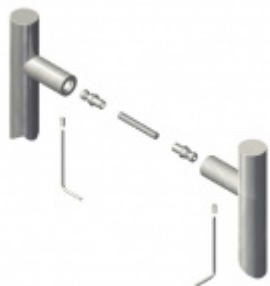

PŘÍSLUŠENSTVÍ

**Párové propojení madel
Súdmetall (dřevo,
plast, hliník)**

Súd-Metall

OD 26,81 €

5 pracovních dní