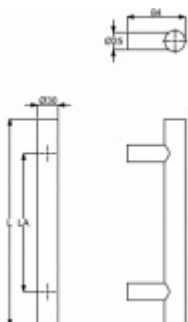

Dveřní madlo Südmetail Korfu, černá matná Délka 400 mm / LA 300 mm

ID produktu: 24409

Dveřní madlo rovné

Průměr trubky 30 mm

Materiál : Nerez spovrchem černá matná barva

K madlu je potřeba vybrat odpovídající spojovací materiál v příslušenství.