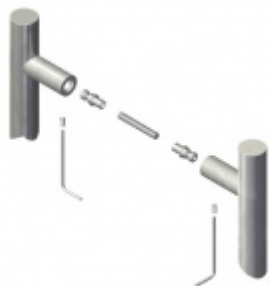

PŘÍSLUŠENSTVÍ

**Párové propojení madel
Südmetall (dřevo,
plast, hliník)**

Süd-Metall

OD 630 Kč
5 pracovních dní