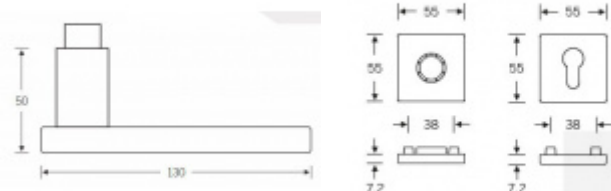

Produktový list

platný k 22. 7. 2024

luxusnikovani.cz
DELIVERED BY EFB

Sada kování FSB model 1003, kl/kl, PZ, F1 Eloxovaný hliník, Čtvercová rozeta standardní, Cylindrická vložka, klika / klika

FSB

ID produktu: 24406

Design: Johannes Potente

Tvar kliky připomíná úzké dveře. Je to model pro milovníky čistého designu. Dostupné jsou varianty jsou v hliníku a nerez.

Objektová třída 4. dle EN 1906

Kování je univerzální pravolevé včetně vratné pružiny, systém FSB ASL