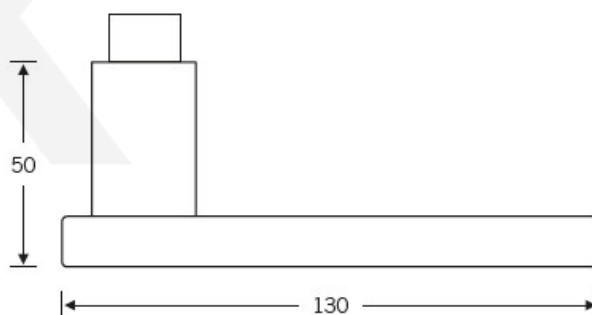

Produktový list

platný k 25. 8. 2024

luxusnikovani.cz
DELIVERED BY EFB

Sada kování FSB model 1003, kl/kl, PZ, F1 Eloxovaný hliník, Čtvercová rozeta standardní, Cylindrická vložka, klika / klika

FSB

ID produktu: 24406

Design: Johannes Potente

Tvar kliky připomíná úzké dveře. Je to model pro milovníky čistého designu. Dostupné jsou varianty jsou v hliníku a nerez.

Objektová třída 4. dle EN 1906

Kování je univerzální pravolevé včetně vratné pružiny, systém FSB ASL