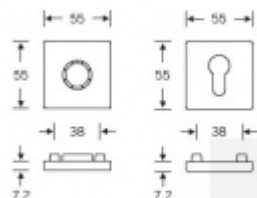

Produktový list

platný k 25. 8. 2024

luxusnikovani.cz
DELIVERED BY EFB

Sada kování FSB model 1003, kl/kl, PZ, F1 Eloxovaný hliník, Čtvercová rozeta standardní, Cylindrická vložka, klika / klika

FSB

ID produktu: 24406

Design: Johannes Potente

Tvar kliky připomíná úzké dveře. Je to model pro milovníky čistého designu. Dostupné jsou varianty jsou v hliníku a nerez.

Objektová třída 4. dle EN 1906

Kování je univerzální pravolevé včetně vratné pružiny, systém FSB ASL