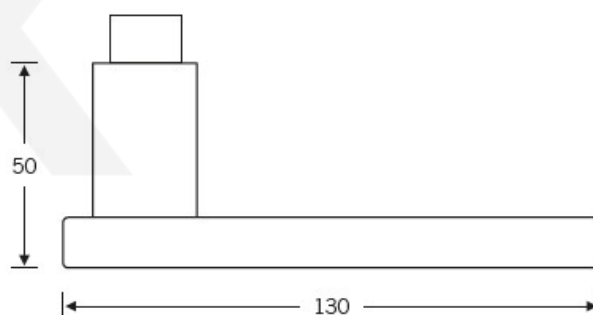

Produktový list

platný k 22. 7. 2024

luxusnikovani.cz
DELIVERED BY EFB

Sada kování FSB model 1003 Nerez kartáčovaná, Čtvercová rozeta standardní, Cylindrická vložka, klika / koule

FSB

ID produktu: 24403

Design: Johannes Potente

Tvar kliky připomíná úzké dveře. Je to model pro milovníky čistého designu. Dostupné jsou varianty jsou v hliníku a nerezí.

Objektová třída 4. dle EN 1906

Kování je univerzální pravolevé včetně vratné pružiny, systém FSB ASL