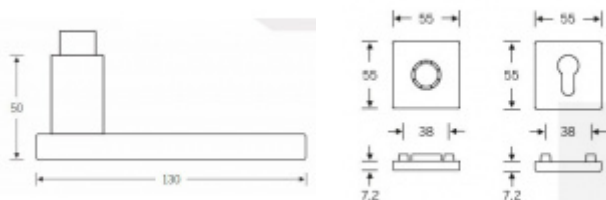

## Sada kování FSB model 1003 Nerez kartáčovaná, Čtvercová rozeta standardní, Cylindrická vložka, klika / koule

**FSB**

ID produktu: 24403

**Design: Johannes Potente**

Tvar kliky připomíná úzké dveře. Je to model pro milovníky čistého designu. Dostupné jsou varianty jsou v hliníku a nerezí.