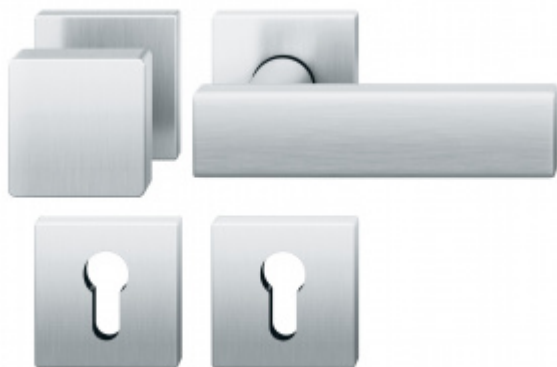

## Sada kování FSB model 1003 Nerez kartáčovaná, Čtvercová rozeta standardní, Cylindrická vložka, klika / koule

**FSB**

ID produktu: 24403

**Design: Johannes Potente**

Tvar kliky připomíná úzké dveře. Je to model pro milovníky čistého designu. Dostupné jsou varianty jsou v hliníku a nerezí.