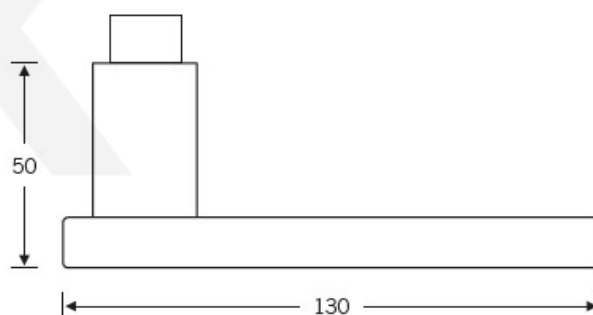

## Sada kování FSB model 1003 Nerez kartáčovaná, Čtvercová rozeta standardní, Cylindrická vložka, klika / koule

**FSB**

ID produktu: 24403

**Design: Johannes Potente**

Tvar kliky připomíná úzké dveře. Je to model pro milovníky čistého designu. Dostupné jsou varianty jsou v hliníku a nerezí.