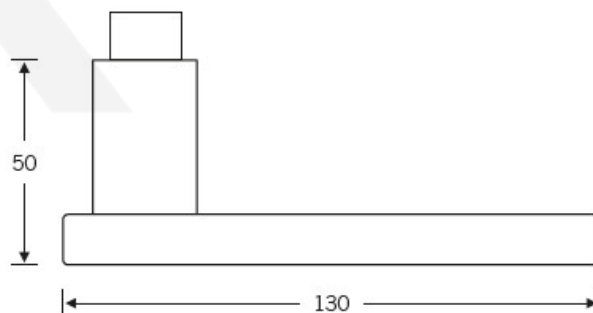

# Produktový list

platný k 3. 11. 2024

**luxusnikovani.cz**  
DELIVERED BY EFB

**Sada kování FSB model 1003,  
kl/kl, WC 6, ER Nerez kartáčovaná,  
Čtvercová rozeta standardní, WC  
uzamykání, čtyřhran 6 mm, klika /  
klika**

**FSB**

ID produktu: 24401

**Design: Johannes Potente**

Tvar kliky připomíná úzké dveře. Je to model pro milovníky čistého designu. Dostupné jsou varianty jsou v hliníku a nerez.

Objektová třída 4. dle EN 1906