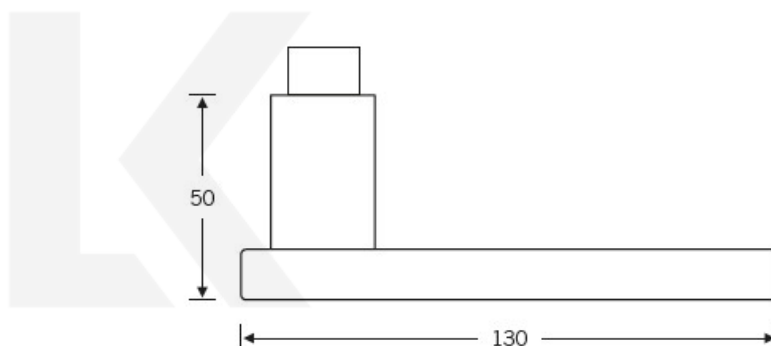

Kování FSB 12 1003 ASL Černá, Cylindrická vložka, klika / koule

ID produktu: 24396

Design: Johannes Potente

Tvar kliky připomíná úzké dveře. Je to model pro milovníky čistého designu. Dostupné jsou varianty jsou v hliníku a nerezí.