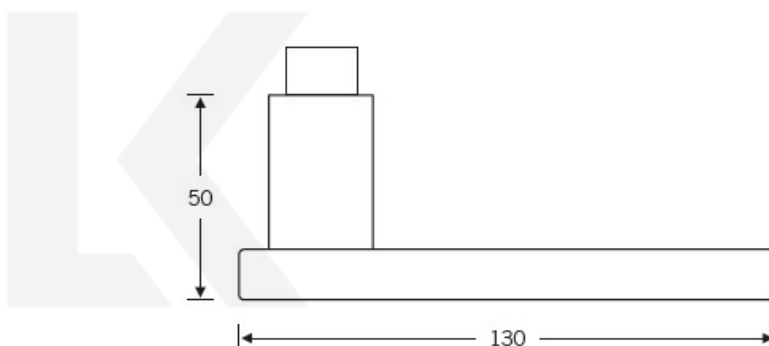

Kování FSB 12 1003 ASL Černá, Obyčejný klíč, klika / klika

ID produktu: 24395

Design: Johannes Potente

Tvar kliky připomíná úzké dveře. Je to model pro milovníky čistého designu. Dostupné jsou varianty jsou v hliníku a nerezí.