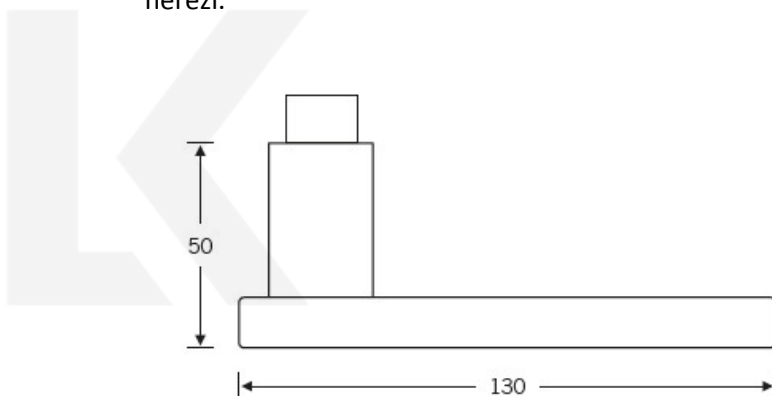

## Kování FSB 12 1003 ASL Černá, WC uzamykání, čtyřhran 6 mm, klika / klika

**FSB**

ID produktu: 24394

**Design: Johannes Potente**

Tvar kliky připomíná úzké dveře. Je to model pro milovníky čistého designu. Dostupné jsou varianty jsou v hliníku a nerez.