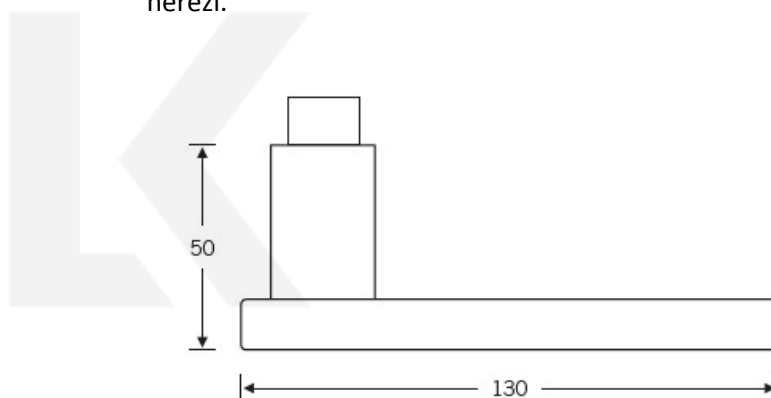

Produktový list

platný k 22. 7. 2024

luxusnikovani.cz
DELIVERED BY EFB

Kování FSB 12 1003 ASL černá, WC uzamykání, čtyřhran 8 mm, klika / klika

FSB

ID produktu: 24393

Design: Johannes Potente

Tvar kliky připomíná úzké dveře. Je to model pro milovníky čistého designu. Dostupné jsou varianty jsou v hliníku a nerez.