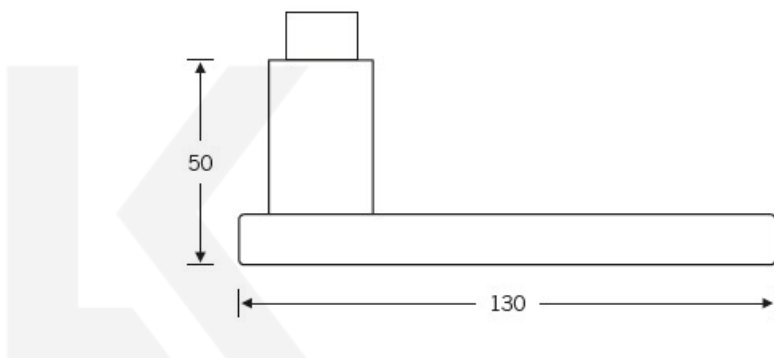

Produktový list

platný k 22. 7. 2024

luxusnikovani.cz
DELIVERED BY EFB

Kování FSB 12 1003 ASL černá

FSB

Design: Johannes Potente

Tvar kliky připomíná úzké dveře. Je to model pro milovníky čistého designu. Dostupné jsou varianty jsou v hliníku a nerez.