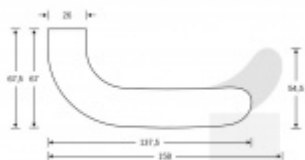

### FSB

Zapuštěná dveřní klika pro interiérové dveře.

Design: Matteo Thun + Antonio Rodriguez

- Minimalistický design kování díky speciální rozetě s průměrem pouze 30 mm.
- Ideální je použití zapuštěného kování FSB společně se skrytými panty a magnetickými zámky na bezfalcových dveřích.
- Jednoduchá montáž umožňuje instalovat zapuštěné dveřní kování na všechny typy interiérových dveří.
- Možno objednat bez rozet pro klíč.
- Imbusový šroub kliky instalovaný vespodu.

Sada obsahuje pár klik, spojovací materiál, čtyřhran, případně zámkové rozety.

Spojovací materiál a čtyřhran je určen pro tloušťku dveří 39-48 mm. Pro jinou tloušťku je spojovací materiál na objednávku.

Kování s WC zamykáním je standardně dodáváno s redukcí čtyřhranu 6/8 mm. WC klička je tedy kompatibilní s WC zámky 6 mm a 8 mm.

Na objednání lze dodat kování vyrobené z hliníku v různých barevných odstínech.