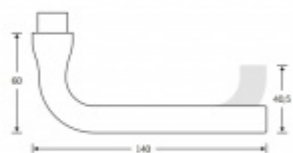

FSB 15 1242 Plug-in Eloxovaný hliník, Cyklindrická vložka

ID produktu: 24355

Zapuštěná dveřní klika pro interiérové dveře.

Design: John Pawson

- Minimalistický design kování díky speciální rozetě s průměrem pouze 30 mm.
- Ideální je použití zapuštěného kování FSB společně se skrytými panty a magnetickými zámky na bezfalcových dveřích.
- Jednoduchá montáž umožňuje instalovat zapuštěné dveřní kování na všechny typy interiérových dveří.
- Možno objednat bez rozet pro klíč.
- Imbusový šroub kliky instalovaný vespodu.

Sada obsahuje pár klik, spojovací materiál, čtyřhran, případně zámkové rozety.

Spojovací materiál a čtyřhran je určen pro tloušťku dveří 39-48 mm. Pro jinou tloušťku je spojovací materiál na objednávku.

Kování s WC zamykáním je standardně dodáváno s redukcí čtyřhranu 6/8 mm. WC klička je tedy kompatibilní s WC zámky 6 mm a 8 mm.

Na objednání lze dodat kování vyrobené z hliníku v různých barevných odstínech.