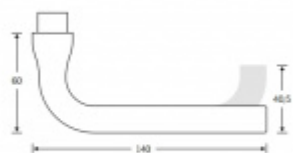

FSB 15 1242 Plug-in Eloxovaný hliník, Bez rozety/otvoru pro klíč

FSB

ID produktu: 24353

Zapuštěná dveřní klika pro interiérové dveře.

Design: John Pawson

- Minimalistický design kování díky speciální rozetě s průměrem pouze 30 mm.
- Ideální je použití zapuštěného kování FSB společně se skrytými panty a magnetickými zámky na bezfalcových dveřích.
- Jednoduchá montáž umožňuje instalovat zapuštěné dveřní kování na všechny typy interiérových dveří.
- Možno objednat bez rozet pro klíč.
- Imbusový šroub kliky instalovaný vespuďu.

Sada obsahuje pár klik, spojovací materiál, čtyřhran, případně zámkové rozety.

Spojovací materiál a čtyřhran je určen pro tloušťku dveří 39-48 mm. Pro jinou tloušťku je spojovací materiál na objednávku.

Kování s WC zamykáním je standardně dodáváno s redukcí čtyřhranu 6/8 mm. WC klička je tedy kompatibilní s WC zámky 6 mm a 8 mm.

Na objednání lze dodat kování vyrobené z hliníku v různých barevných odstínech.