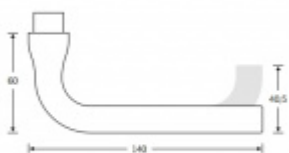

FSB 15 1242 Plug-in Nerez kartáčovaná, WC uzamykání, čtyřhran 8 mm

ID produktu: 24352

Zapuštěná dveřní klika pro interiérové dveře.

Design: John Pawson

- Minimalistický design kování díky speciální rozetě s průměrem pouze 30 mm.
- Ideální je použití zapuštěného kování FSB společně se skrytými panty a magnetickými zámky na bezfalcových dveřích.
- Jednoduchá montáž umožňuje instalovat zapuštěné dveřní kování na všechny typy interiérových dveří.
- Možno objednat bez rozet pro klíč.
- Imbusový šroub kliky instalovaný vespodu.

Sada obsahuje pár klik, spojovací materiál, čtyřhran, případně zámkové rozety.

Spojovací materiál a čtyřhran je určen pro tloušťku dveří 39-48 mm. Pro jinou tloušťku je spojovací materiál na objednávku.

Kování s WC zamykáním je standardně dodáváno s redukcí čtyřhranu 6/8 mm. WC klička je tedy kompatibilní s WC zámky 6 mm a 8 mm.

Na objednání lze dodat kování vyrobené z hliníku v různých barevných odstínech.